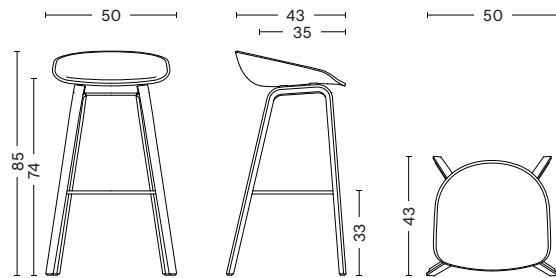

## DIMENSIONS

### LOW

- / WIDTH 50 cm / 18.5"
- / DEPTH 43 cm / 16.93"
- / HEIGHT 75 cm / 29.92"
- / SEAT HEIGHT 64 cm / 25.98"
- / SEAT DEPTH 35 cm / 13.78"

### HIGH

- / WIDTH 50 cm / 19.68"
- / DEPTH 43 cm / 18.11"
- / HEIGHT 85 cm / 33.86"
- / SEAT HEIGHT 74 cm / 29.92"
- / SEAT DEPTH 35 cm / 13.78"