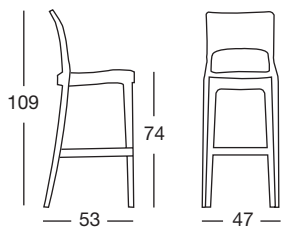

SGABELLO ISY ANTISHOCK

Design Roberto Semprini

Sgabello con struttura in policarbonato. Riciclabile.
Coordinabile con la seduta Isy Antishock.
Per uso interno/esterno.
Impilabile fino a sei pezzi.

*Barstool with recyclable polycarbonate frame.
Combines with Isy Antishock chair.
For indoor/outdoor use.
Stackable up to six pieces.*

COLORI COLOURS

100

trasparente
transparent

183

trasparente fumé
translucent smoked

Art. 2353

Imballo Packing	2 pezzi 2 pieces
Peso unitario Unit weight	Kg 5,300
Misure imballo Packing sizes	66,5x49,5x118 cm

Art. 1500	Imballo Packing	2 pezzi 2 pieces	Peso unitario Unit weight	Kg 0,500	Misure imballo Packing sizes	49x40,5x12 cm
-----------	--------------------	---------------------	------------------------------	----------	---------------------------------	---------------