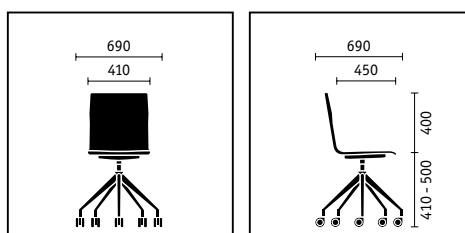

Teinté. Les surfaces teintées permettent de mettre des accents de couleur personnalisés avec 18 coloris au choix.