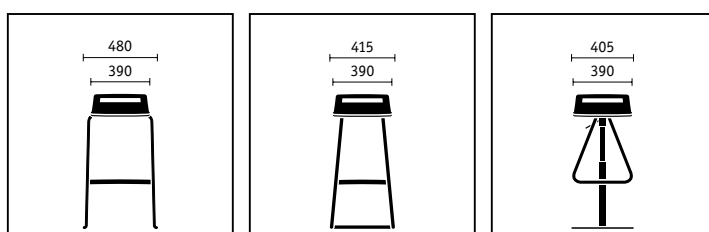

Placages. 5 placages séduisent par leur grande noblesse et leur facteur confort.