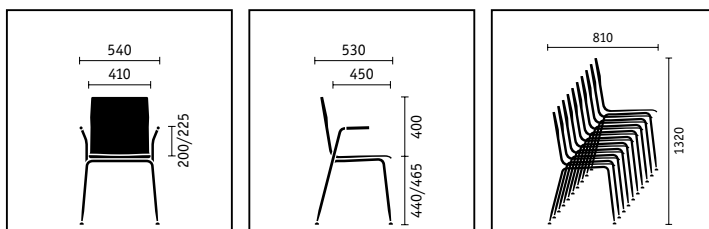

Polypropylène. La coque polypropylène flexible, type sandwich monobloc, est disponible en 5 couleurs.