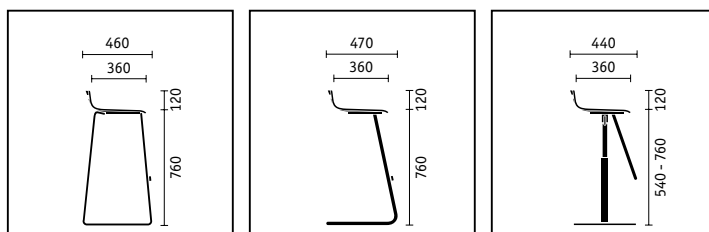

Feutre. Des coussins d'assise adaptés au design en 4 coloris pour tous les sièges non capitonnés.