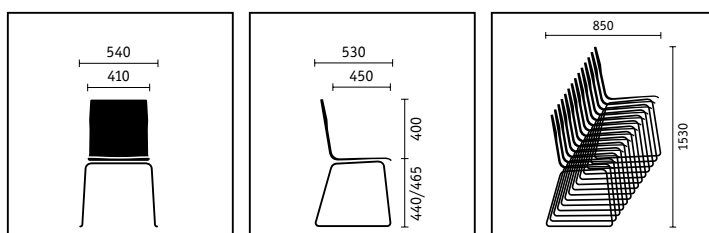

Stratifiés. Les coques d'assise existent avec deux revêtements stratifiés haut de gamme.