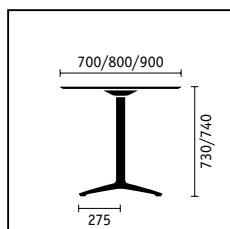

Centre de communication – la gamme meet table

Tables bistro