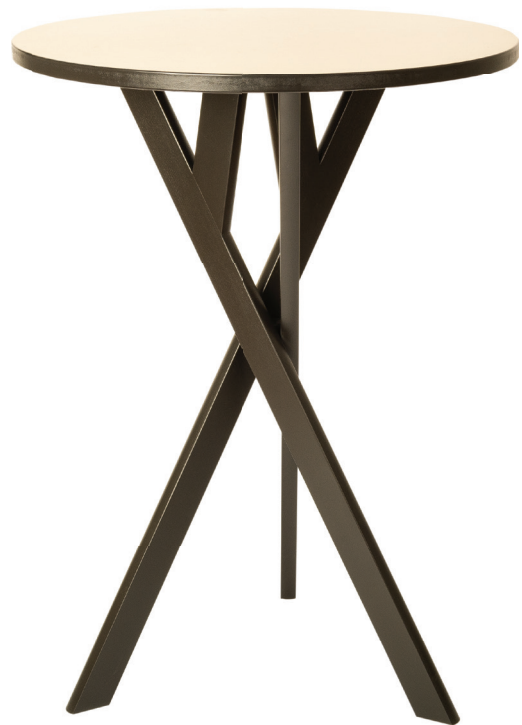

# FELBER T14 ROUND HIGH

PRODUCT DATA SHEET

**Dietiker**  
SINCE 1873

# FELBER T14 ROUND HIGH

DESIGN: DIETIKER, 2014

---

Le langage cohérent de la collection Felber se reflète également dans la famille de table. Les tables laissent un espace optimal pour les jambes grâce à l'agencement habile des pieds en X et Y.