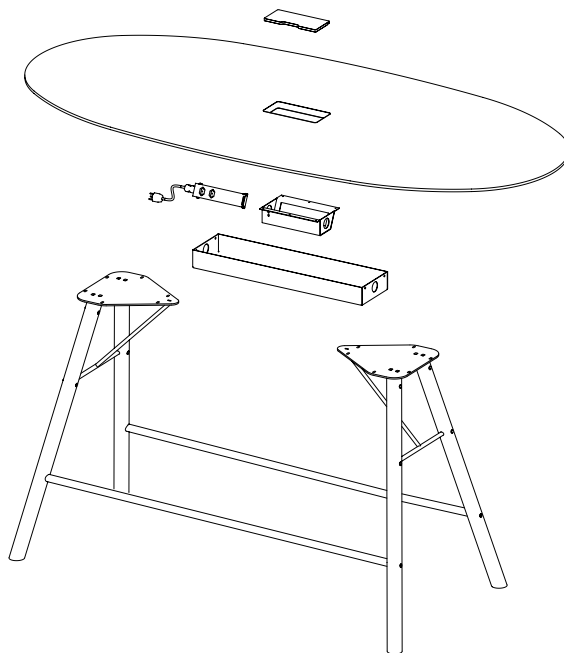

4_Zubehör Accessoires

Steckdoseneinheiten, 3 x 230V, 2xRJ45, für Mediabox Bloc d'alimentation, 3x230V, 2xRJ45, pour boîtier connectique	<input type="radio"/>
Kabelwanne horizontal schwarz, passend zur Tischlänge Goulotte passe câbles horizontale noire, adaptée à la longueur de la table	<input type="radio"/>
Kabelkanalsegment 500 mm Segment chemin de câbles 500 mm	<input type="radio"/>
Kabelschlauch vertikal Gaine de câblage verticale	<input type="radio"/>
Netzkabel und Netzverbindungskabel für Steckdoseneinheiten Câble électrique et câble d'alimentation pour barres d'alimentation	<input type="radio"/>

Standard Standard
Optional En option

Tischgrößen, Rechteckform
Dimensions de la table rectangulaire

Tischgrößen, Oval
Dimensions de la table ovale

Tischgröße, Rund
Dimensions de la table ronde

Aufbau
Composition