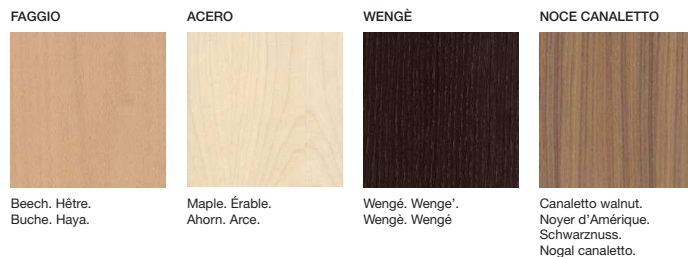

LEGNO / WOOD / BOIS / HOLZ / MADERA

Pannelo impiallacciato in essenza di legno / Panel with wood veneer /

MELAMINICO DECORO LEGNO / WOOD-EFFECT MELAMINE / MÉLAMINÉ DÉCOR BOIS /

MELAMINVERKLEIDET MIT HOLZDEKORS / MELAMINA DECORACIÓN MADERA

Pannelo nobilitato con decorativi melaminici / Panel with wood-effect melamine finish / Panneau surfacé avec papiers décoratifs mélaminés / Edelholzpaneel mit Melamindekors / Tablero revestido con papel decorativo impregnado de melamina