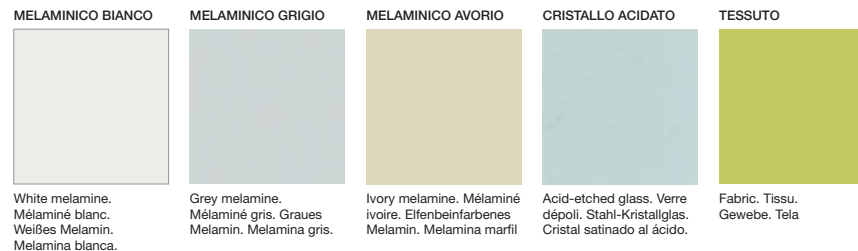

SCREEN / SCREEN / PANNEAU ÉCRAN / ABSCHIRMUNG / SEPARADOR