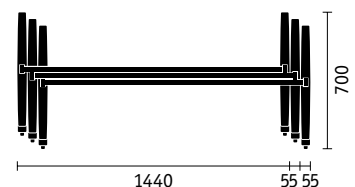

**Tableau d'affichage**, mobile, 1900 x 1440 x 600 ou 1900 x 890 x 600 mm, double face, structure en acier, 4 roulettes blocables.

**Tableau à feuilles mobiles**. Les tableaux d'affichage peuvent servir de tableau à feuilles mobiles avec support papier simple à accrocher.

**Vestiaire**, mobile, 1900 x 1440 x 600 mm, 2 roulettes blocables, structure en acier, embase en aluminium.

personal desk

Table empilable

Table empilable

Tableau d'affichage, vestiaire