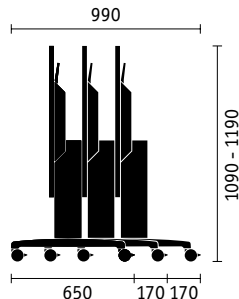

**Tableau d'affichage**, mobile, 1900 x 1440 x 600 ou 1900 x 890 x 600 mm, double face, structure en acier, 4 roulettes blocables.

**Tableau à feuilles mobiles**. Les tableaux d'affichage peuvent servir de tableau à feuilles mobiles avec support papier simple à accrocher.

**Vestiaire**, mobile, 1900 x 1440 x 600 mm, 2 roulettes blocables, structure en acier, embase en aluminium.

personal desk

Table empilable

Table empilable

Tableau d'affichage, vestiaire