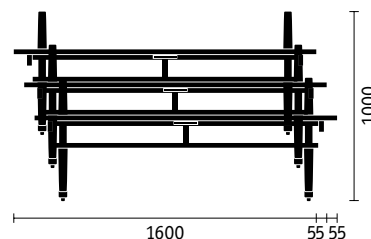

**Tableau d'affichage**, mobile, 1900 x 1440 x 600 ou 1900 x 890 x 600 mm, double face, structure en acier, 4 roulettes blocables.

**Tableau à feuilles mobiles**. Les tableaux d'affichage peuvent servir de tableau à feuilles mobiles avec support papier simple à accrocher.

**Vestiaire**, mobile, 1900 x 1440 x 600 mm, 2 roulettes blocables, structure en acier, embase en aluminium.

personal desk

Table empilable

Table empilable

Tableau d'affichage, vestiaire