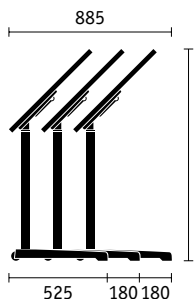

personal desk