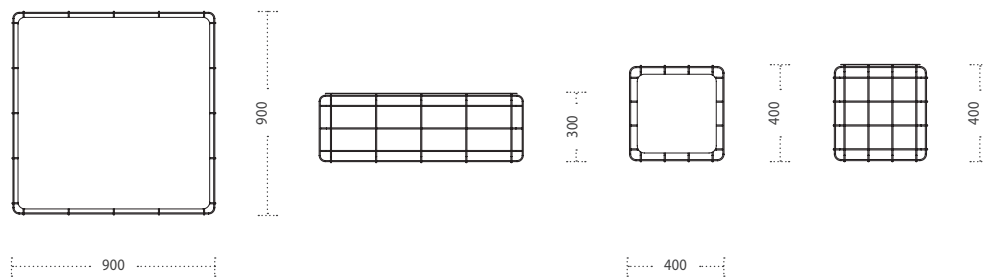

WIRE

Design: Luca Roccadadria

Tavolino in metallo verniciato.
Coffee table in painted metal.

Dimensioni - Dimensions (mm)

Wire 1

Wire 2

Finiture - Finishes

Struttura-Structure