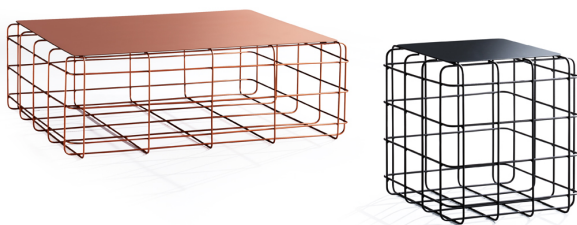

WIRE

Design: Luca Roccadadria

Tavolino in metallo verniciato.
Coffee table in painted metal.

Dimensioni - Dimensions (mm)

Wire 1

Wire 2

Finiture - Finishes

Struttura-Structure