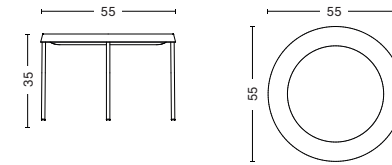

- TULOU COFFEE TABLE -

- TULOU COFFEE TABLE -

- TULOU COFFEE TABLE -

- TULOU COFFEE TABLE -

- TULOU COFFEE TABLE -

**DIMENSIONS**

Ø55 x H35 cm  
Inner tray H30,5 cm

Ø75 x H35 cm  
Inner tray H30,5 cm

- TULOU COFFEE TABLE -

**MATERIALS**

Spun steel tray with a tubular steel metal frame

**COLOURS**

**COMBINATIONS**

SIZE \ FRAME	OFF-WHITE	BLACK	MOCCA & BLACK	ORANGE & RUST	MATT GREEN & DARK MOSS
	Ø55 CM	•	•	•	•
Ø75 CM	•	•	•		