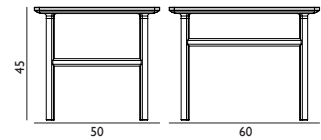

DIMENSIONS
 Grow Table Small / H: 45 x L: 50 x D: 60 cm
 Grow Table Medium / H: 35 x L: 80 x D: 80 cm
 Grow Table Large / H: 40 x L: 120 x D: 70 cm

MAINTENANCE Clean with damp cloth.

PRICE
 Grow Table Small:
 2999 DKK / 3600 SEK / 3600 NOK / 400 EUR / 345 GBP /
 445 USD / 2999 RMB
 Grow Table Medium:
 4999 DKK / 6000 SEK / 6000 NOK / 675 EUR / 570 GBP /
 740 USD / 4999 RMB
 Grow Table Large:
 5999 DKK / 7200 SEK / 7200 NOK / 800 EUR / 685 GBP /
 890 USD / 5999 RMB