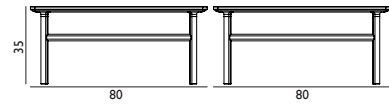

DIMENSIONS
 Grow Table Small / H: 45 x L: 50 x D: 60 cm
 Grow Table Medium / H: 35 x L: 80 x D: 80 cm
 Grow Table Large / H: 40 x L: 120 x D: 70 cm

MAINTENANCE Clean with damp cloth.

PRICE
 Grow Table Small:
 2999 DKK / 3600 SEK / 3600 NOK / 400 EUR / 345 GBP /
 445 USD / 2999 RMB
 Grow Table Medium:
 4999 DKK / 6000 SEK / 6000 NOK / 675 EUR / 570 GBP /
 740 USD / 4999 RMB
 Grow Table Large:
 5999 DKK / 7200 SEK / 7200 NOK / 800 EUR / 685 GBP /
 890 USD / 5999 RMB