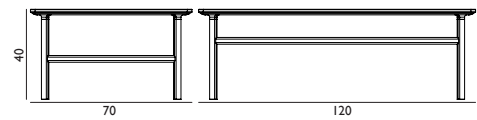

DIMENSIONS
 Grow Table Small / H: 45 x L: 50 x D: 60 cm
 Grow Table Medium / H: 35 x L: 80 x D: 80 cm
 Grow Table Large / H: 40 x L: 120 x D: 70 cm

MAINTENANCE Clean with damp cloth.

PRICE
 Grow Table Small:
 2999 DKK / 3600 SEK / 3600 NOK / 400 EUR / 345 GBP /
 445 USD / 2999 RMB
 Grow Table Medium:
 4999 DKK / 6000 SEK / 6000 NOK / 675 EUR / 570 GBP /
 740 USD / 4999 RMB
 Grow Table Large:
 5999 DKK / 7200 SEK / 7200 NOK / 800 EUR / 685 GBP /
 890 USD / 5999 RMB