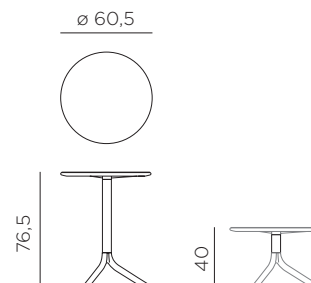

SPRITZ

design Raffaello Galiotto

Ref. 058

	4,3	peso prodotto in kg weight of product in kg
	1 0,129 m ³	imballo cartonato - pz e volume in m ³ carton packing - pcs and volume in cbm
	24 pz	pz su pallet pcs on pallet
		prodotto da montare assembly required

IT Tavolo con gamba centrale a 3 razze. Polipropilene fiberglass trattato anti-UV e colorato in massa. Smontabile. Finitura opaca. Dotata di piedini antiscivolo. Possibilità di doppia altezza: 40 cm / 76,5 cm. Resina riciclabile.

EN Table with center column and 3 spokes. Uniformly colored fiberglass polypropylene resins with UV additives. Demountable. Matt finish. With non-slip feet. Double height option: 40 cm / 76,5 cm. Recyclable resin.

DE Tisch mit zentraler Säule und 3 Speichen. UV-beständigem fiberglass-Polypropylen, voll durchgefärbt. Demontierbar. Matt-Effekt. Mit rutschfesten Fußkappen. Optional : Doppelte Höhe 40 cm / 76,5 cm. Recyclebarer Kunststoff.