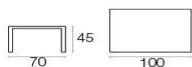

Description

Référence: **482**

Typologie: **Bas**

Collection: **Round**

Charge Statique: 100 Kg

Forme: Rettangolare

Données techniques

Largeur: **100 cm**

Dimensions: **108x78x50 cm**

Volume: **0.421 m³**

Sac de polythène et boîte de carton.

Round / Table de snack
Design / Christophe Pillet

Coloris

Bleu Marine

Blanc Mat

Blanc glace