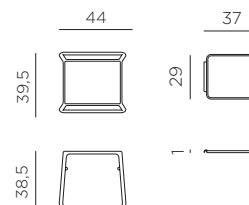

## Ref. 048

2,5

peso prodotto in kg  
weight of product in kg

4  
0,140 m<sup>3</sup>

imballo cartonato - pz e volume in m<sup>3</sup>  
carton packing - pcs and volume in cbm

48 pz

pz su pallet  
pcs on pallet

impilabile  
stackable

prodotto testato a norma da Catas  
product tested by Catas

**IT** Tavolo basso con vassoio. Polipropilene fiberglass trattato anti-UV e colorato in massa. Finitura opaca. Dotato di piedini antiscivolo. Resina riciclabile.

**EN** Side table with tray. Uniformly colored fiberglass polypropylene resins with UV additives. Matt finish. With non-slip feet. Recyclable resin.

**FR** Table basse avec plateau. Polypropylène fiberglass traité anti-UV et coloré dans la masse. Effet mat. Avec patins anti-dérapants. Résine recyclable.