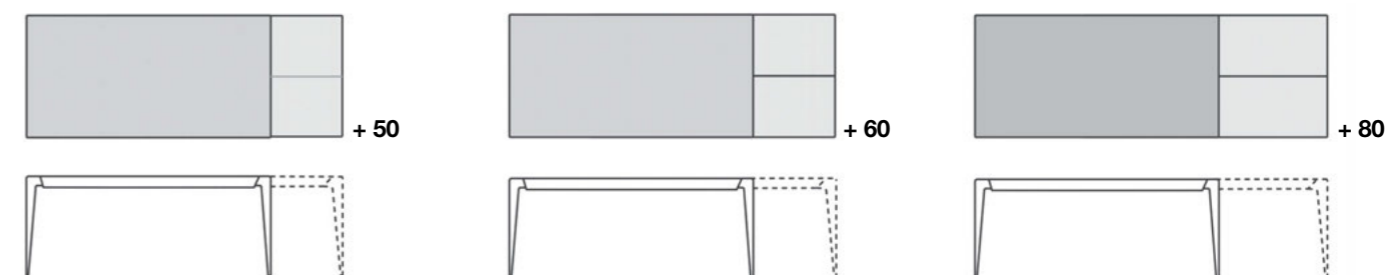

Gestelle: Aluminium, Verbindungsteile : Pressguss, Oberflächen : Brilliant glänzend oder lackiert, Tischplatten : Glas (10mm) oder Keramikplatte (9,5 mm) Verlängerungen : MDF mit Glas oder Keramikplatte Bei den ausziehbaren Varianten sind zur besseren Handhabung die Tischbeine mit versenkbaren Laufrollen ausgestattet.

Misure personalizzabili fino a cm 300x100

Custom sizes up to 300x100 cm
Benutzerdefiniert bis 300 x100 cm
Formats personnalisés jusqu'à 300x100 cm

Tavoli fissi fixed tables fixe Esstische tables fixes h cm 74

art. 660	cm 160 x 90
art. 661	cm 180 x 100
art. 662	cm 200 x 100
art. 663	cm 220 x 100
art. 664	cm 240 x 100
art. 667	cm 100 x 100
art. 668	cm 140 x 140
art. 669	cm 160 x 160

Tavoli allungabili Extendible table Ausziehbare Esstische Table extensible h cm 74

art. 670	cm 160(210) x 90 (extension 50 cm)
art. 671	cm 180(240) x 100 (extension 60 cm)
art. 672	cm 200(260) x 100 (extension 60 cm)
art. 673	cm 200(280) x 100 (extension 80 cm)
art. 674	cm 220(300) x 100 (extension 80 cm)
art. 675	cm 140(190) x 90 (extension 50 cm)