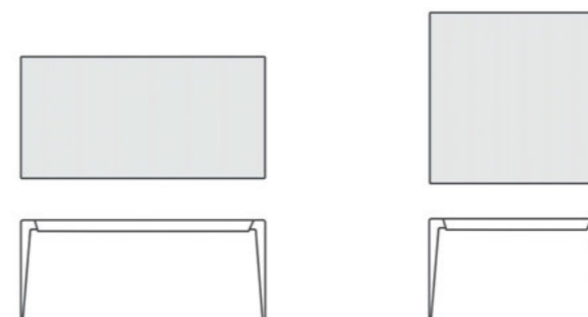

Gestelle: Aluminium, Verbindungsteile : Pressguss, Oberflächen : Brilliant glänzend oder lackiert, Tischplatten : Glas (10mm) oder Keramikplatte (9,5 mm) Verlängerungen : MDF mit Glas oder Keramikplatte Bei den ausziehbaren Varianten sind zur besseren Handhabung die Tischbeine mit versenkbaren Laufrollen ausgestattet.

Tables extensibles et fixes. Structure en aluminium extrudé et joints en aluminium moulé sous pression. Disponible en finition Aluminium. Brillant ou verni. Plateaux en verre (10 mm) ou en céramique stratifié avec verre (tot. 9,5mm). Les allonges des tables extensibles sont en céramique ou verre, contrecollées sur support MDF. Toutes les tables extensibles sont équipées de roulettes sous les pieds pour faciliter l'ouverture.

Misure personalizzabili fino a cm 300x100

Custom sizes up to 300x100 cm
Benutzerdefiniert bis 300 x100 cm
Formats personnalisés jusqu'à 300x100 cm

Tavoli fissi fixed tables fixe Esstische tables fixes h cm 74

art. 660	cm 160 x 90
art. 661	cm 180 x 100
art. 662	cm 200 x 100
art. 663	cm 220 x 100
art. 664	cm 240 x 100
art. 667	cm 100 x 100
art. 668	cm 140 x 140
art. 669	cm 160 x 160