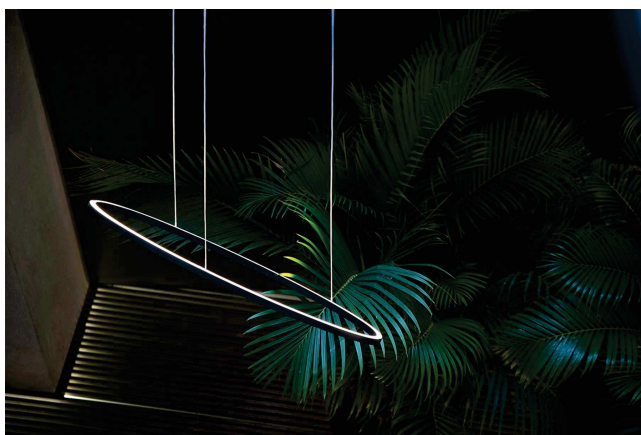

ELLISSE PENDANT MAJOR

Federico Palazzari

Lampe à suspension LED en trois versions: major, minor et double, pour une lumière diffuse direct ou indirecte, en aluminium extrudé verni blanc, noir mat, poli ou poli or. Diffuseur opalin. Ellisse est réalisée grâce à une technique exclusive de couplage des extrudés (brevet en cours). La version Major est disponible dans la version applique et lampadaire. Elle peut être utilisée avec une base en marbre noir ou avec un kit pour l'installation murale.

DOWNLIGHT | 3000K

SOURCE LUMINEUSE

Lampe	linear LED
Puissance totale	66W
Émission	diffused orientable
Allumage	dimnable 1-10V
Tension	110/230V
Température de couleur	3000K
Flux lumineux	3450lm (luminous output)
Type CRI	85
Classe énergétique	A+
Matériaux	Aluminium
Notes	cable length 2,5m; adjustable cable length up to 0,4 m
Net lamp weight	5 Kg