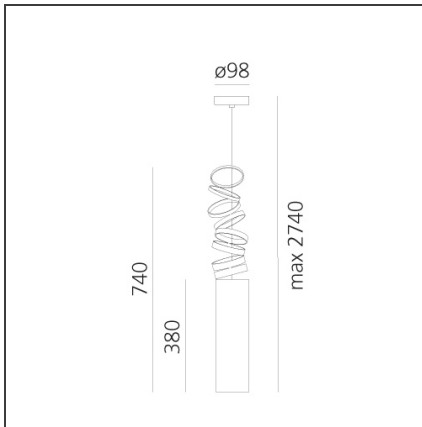

Decomposé Light Suspension - Fumé

DESSINÉ PAR

Atelier Oi

DESCRIPTION

"The projected light is broken down on each ring, light rays come to life in a scenic dance, made of shadows circulating around the central heart." Atelier Oi

DESSINS TECHNIQUES

CARACTÉRISTIQUES

Code Article :	DOI4600A80	Matériaux:	Aluminium
Couleur:	Fumé	Séries:	Design
Installation:	Suspension		

DIMENSIONS

Hauteur:	cm 38
Diamètre de la base:	cm 9.8
Hauteur max. du plafond:	cm 20
Hauteur max. extension:	cm 74