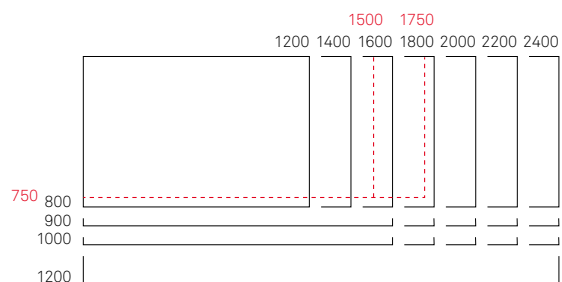

Funktionstisch «fix»

Functional table «fixed»
Table Fonction «fixe»
Tavolo funzionale «fix»

mit Schiebepplattenfunktion
with sliding-top function
avec fonction plateau coulissant
con funzione piano scorrevole

Funktions-Besprechungstisch «fix»

Functional meeting table «fixed»
Table Fonction réunion «fixe»
Tavolo funzionale per colloqui «fix»