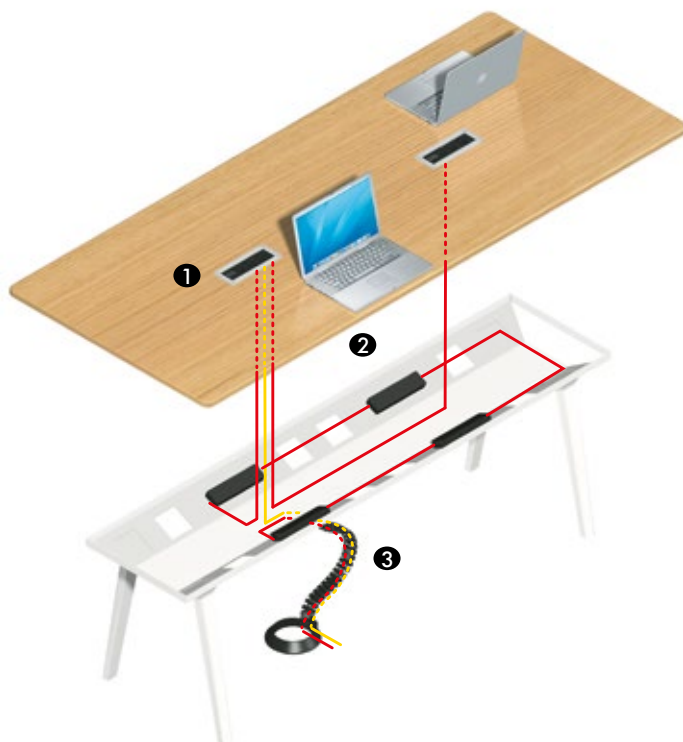

Plateau de table mélaminé soft light

Plateau de table revêtu d'une résine mélaminée, chant en ABS 3 mm, épaisseur du plateau 25 mm

Plateau de table en placage chêne clair

Plateau de table avec chant en bois plaqué 2,5 - 3 mm, épaisseur du plateau 25 mm

ELECTRIFICATION

Current Rotax

Prise intégrée adaptée à tous les plateaux de table.

Exemple d'électrification*

- 1 Current Rotax courant / données
- 2 Current Joyn
- 3 Réseau câblé

* Veuillez prendre connaissance des réglementations d'électrification locales !