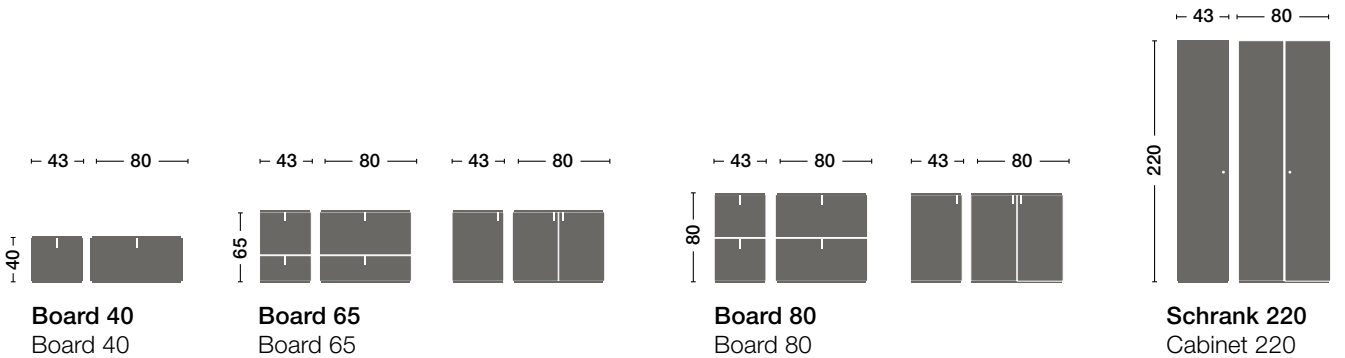

NEXT

Factsheet 2020

Zoom
byMobimex

Tischplatte mit 2 Scheibenfüssen. Als gegenüberliegende Auflage dient der Schreibtischkorpus oder das Lowboard.
 Table top with 2 metal plate legs. Supported at opposite end by desk body or lowboard.

Schreibtischkorpus oder Einzelement Lowboard als freistehendes Möbel oder als Auflage für Pultplatte. Die Elemente können beliebig zusammengestellt und aneinandergereiht werden. Die Abdeckplatte wird immer am Stück gefertigt. Die Sichrückwand ist zur Elektrifizierung abnehmbar. Schliessung frontseitig pro Element, Schreibtischkorpus standardmässig inklusive Schliessung.
 Desk or Lowboard bodies as individual pieces or as an attachment for the desk top. Body can be used as an integrated component of the Lowboard or as an individual unit. Covering top is always finished as one piece. Incl. cable access between the body and the removable back. Lock per element, desk body including lock as standard.

Die Boards sind in unterschiedlichen Höhen, als Klappen-, Schubladen- oder Türelement erhältlich. Die Elemente gleicher Höhe können beliebig zusammengestellt und aneinandergereiht werden. Die Abdeckplatte wird durchgehend am Stück gefertigt.
 The Boards are available in a variety of heights and as fold-down, drawer or door elements. Elements with the same height can be grouped together and positioned next to each other as required. The top panel is made in one single piece.