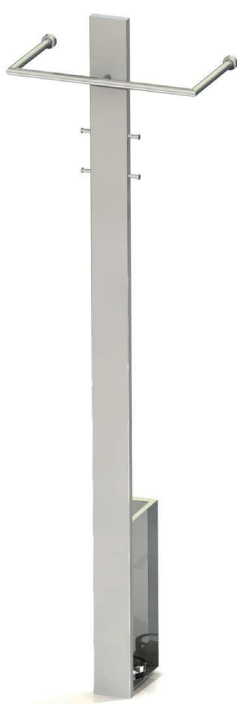

MISTER T

Maße/measures

T/d	30cm
H/h	199cm
B/w	56cm

MISTER T

Mit Schirmständer/ With umbrella stand

Maße/measures

T/d	30cm
H/h	199cm
B/w	56cm

MISTER T 550
Edelstahl geschliffen,
 1 Garderobenstange,
 4 Haken
Stainless steel sanded,
1 clothes rail,
4 hooks

MISTER T 551
Edelstahl geschliffen,
 Mit Schirmständer und dickwandiger
 Wasserschale aus Glas,
 1 Garderobenstange,
 4 Haken
Stainless steel
With umbrella stand and heavy glass
water bowl, stainless steel sanded,
1 clothes rail,
4 hooks

NUDE 2

Maße/measures

T/d	10-37cm
H/h	191cm
B/w	8-56cm

STAG 1

Maße/measures

T/d	23cm
H/h	182cm
B/w	4cm

STAG 2

Maße/measures

T/d	20cm
H/h	182cm
B/w	45cm

NUDE 2 312-1
 Stahl **glanzverchromt**,
 3 **schwenkbare** Garderobenstangen,
 2 Haken
*Steel **glossy chromium-plated,***
*3 **movable** clothes rails,*
2 hooks

> nur noch geringer Lagerbestand | limited stock