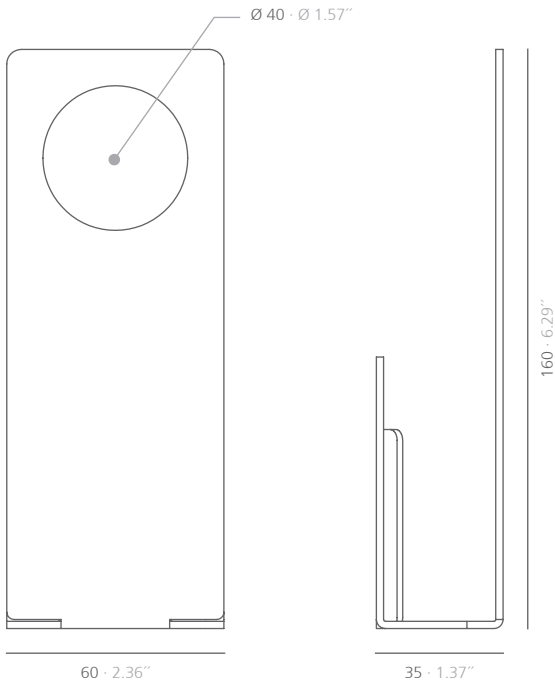

systemtronic
fiche technique BURACO

Description général:

Portemanteau mural fait de feuilles pliées d'acier.
Son design lui confère différentes utilisations tout en restant un élément de décoration.

Désigne par: Estudio Enblanc.

Description technique:

Matière: Acier.

Dimensions: 35x60x160mm

BURACO

Convient pour cintre standard

Système international unités: mm et pouces

Finitions:

Consulter pour dimensions spéciales ou modifications