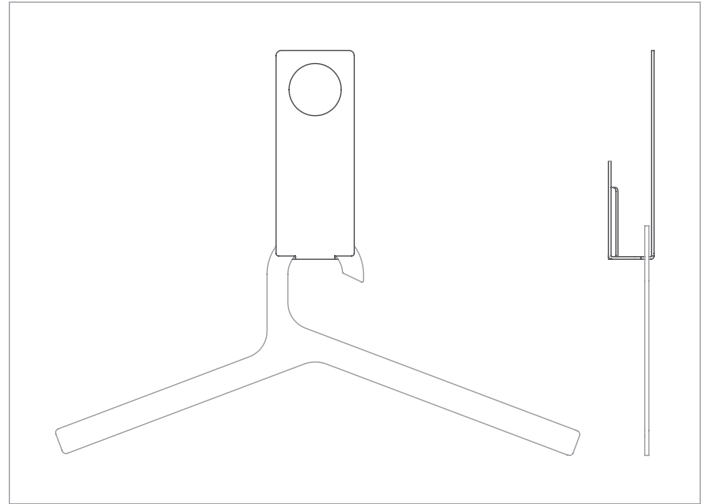

systemtronic
fiche technique BURACO

Description général:

Portemanteau mural fait de feuilles pliées d'acier.
Son design lui confère différentes utilisations tout en restant un élément de décoration.

Désigne par: Estudio Enblanc.

Description technique:

Matière: Acier.

Dimensions: 35x60x160mm

BURACO

Convient pour cintre standard

Système international unités: mm et pouces

Finitions:

Consulter pour dimensions spéciales ou modifications