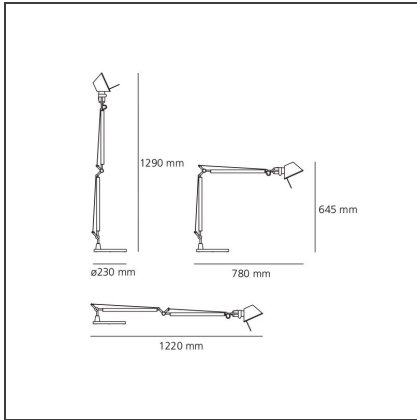

## Tolomeo table with presence detector LED 2700K - Body Lamp

IP20     

### DESCRIPTION

Structure à bras articulé en aluminium poli, diffuseur, orientable dans toutes les directions, en aluminium anodisé, rotules et supports en aluminium brillant. Système d'équilibrage à ressorts. Accessoire interchangeable: base ronde, étau ou pivot. Emission lumineuse directe orientable, particulièrement indiquée pour une utilisation près de bureau ou tout travail précis. Couleurs: alu. Avec détecteur de mouvement ou non. Le code se réfère uniquement au corps de la lampe

### CARACTÉRISTIQUES

|                       |           |                   |                  |
|-----------------------|-----------|-------------------|------------------|
| <b>Code Article :</b> | A0054W00  | <b>Matériaux:</b> | aluminium, steel |
| <b>Couleur:</b>       | Aluminium | <b>Séries:</b>    | Design           |
| <b>Installation:</b>  | Table     |                   |                  |

### DIMENSIONS

|                                |         |                                  |        |
|--------------------------------|---------|----------------------------------|--------|
| <b>Longueur :</b>              | cm 78   | <b>Longueur max. extension:</b>  | cm 122 |
| <b>Hauteur:</b>                | cm 64.5 | <b>Test au fil incandescent:</b> | 750    |
| <b>Diamètre de la base:</b>    | cm 23   |                                  |        |
| <b>Hauteur max. extension:</b> | cm 129  |                                  |        |