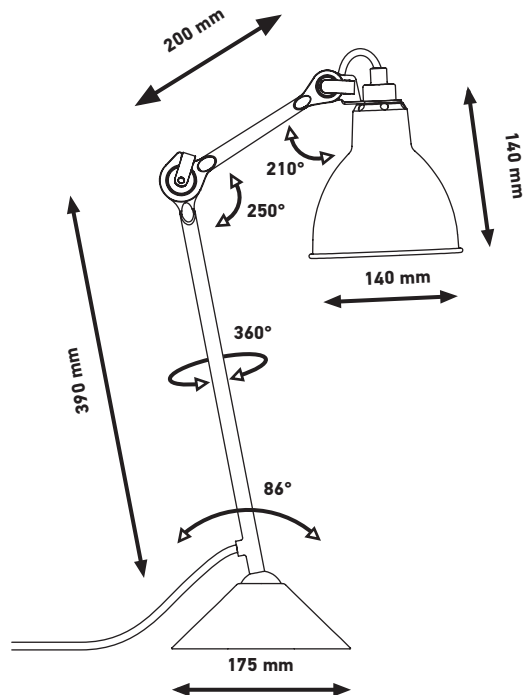

TECHNICAL SHEET / FICHE TECHNIQUE

LAMPE GRAS N°205

FINISHES / FINITIONS

Black satin steel | Colored, chromed or coppered shade
Acier noir satin | Réflecteur couleur, chromé ou cuivré

Chromed steel | Colored, chromed or coppered shade
Acier chromé | Réflecteur couleur, chromé ou cuivré

White mat steel | Colored, chromed or coppered shade
Acier blanc mat | Réflecteur couleur, chromé ou cuivré

SHADES COLOURS / COULEURS DE RÉFLECTEURS

black

red

yellow

blue

chrome

white

frosted glass
(round only)

white copper

black copper

copper

copper white

raw copper

raw copper white

The shades are available in round or conic shape / *Les réflecteurs sont disponibles en version ronde ou conique*