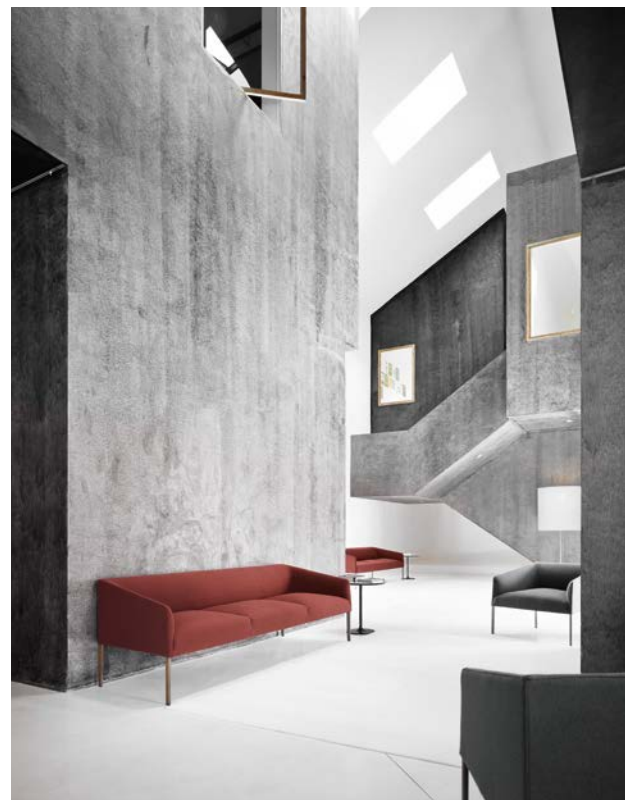

1

**1 BDO Workplace
Brisbane, Australia
Art. 2705 Saari Ac**

**2 Casa dos Cubos,
Tomar, Portugal
Art. 2713, 2712, 2711
Art.0681 Dizzie**

2