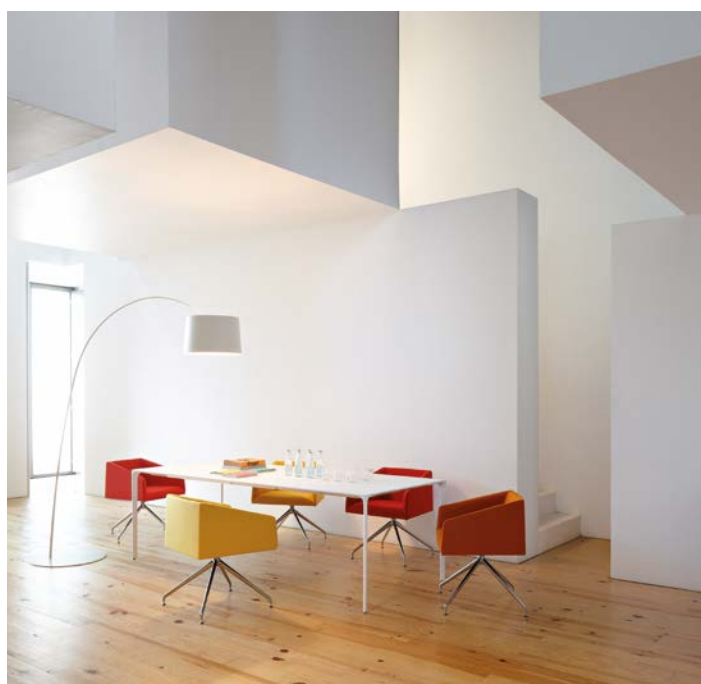

1

arper

1 Private residence
Pontevedra, Spain
Art. 2713
Art. 2010 Catifa 80
Art. 0681 Dizzie

2 Private residence
Lisbon, Portugal
Art. 2706
Art. 0806 Nuur

2