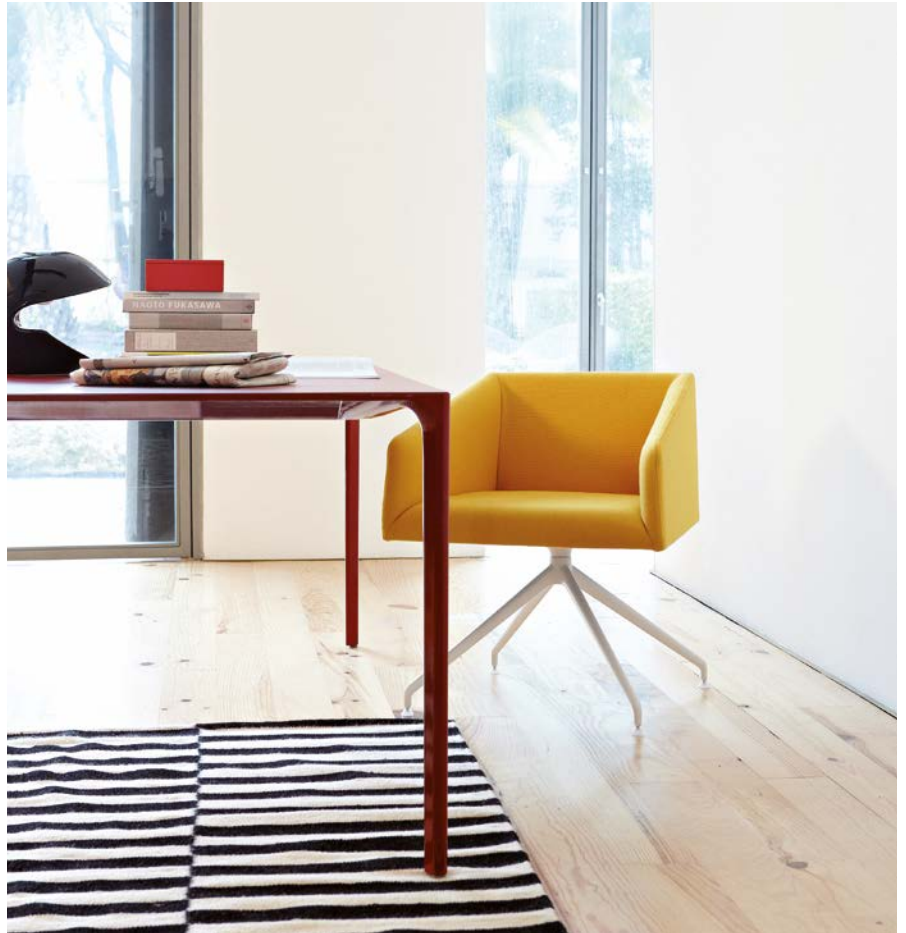

1

1 Private residence
Lisbon, Portugal
Art. 2706
Art. 0806 Nuur

2 Bar Baixa
Oporto, Portugal
Art. 2702 Saari AC
Art. 0801 Nuur