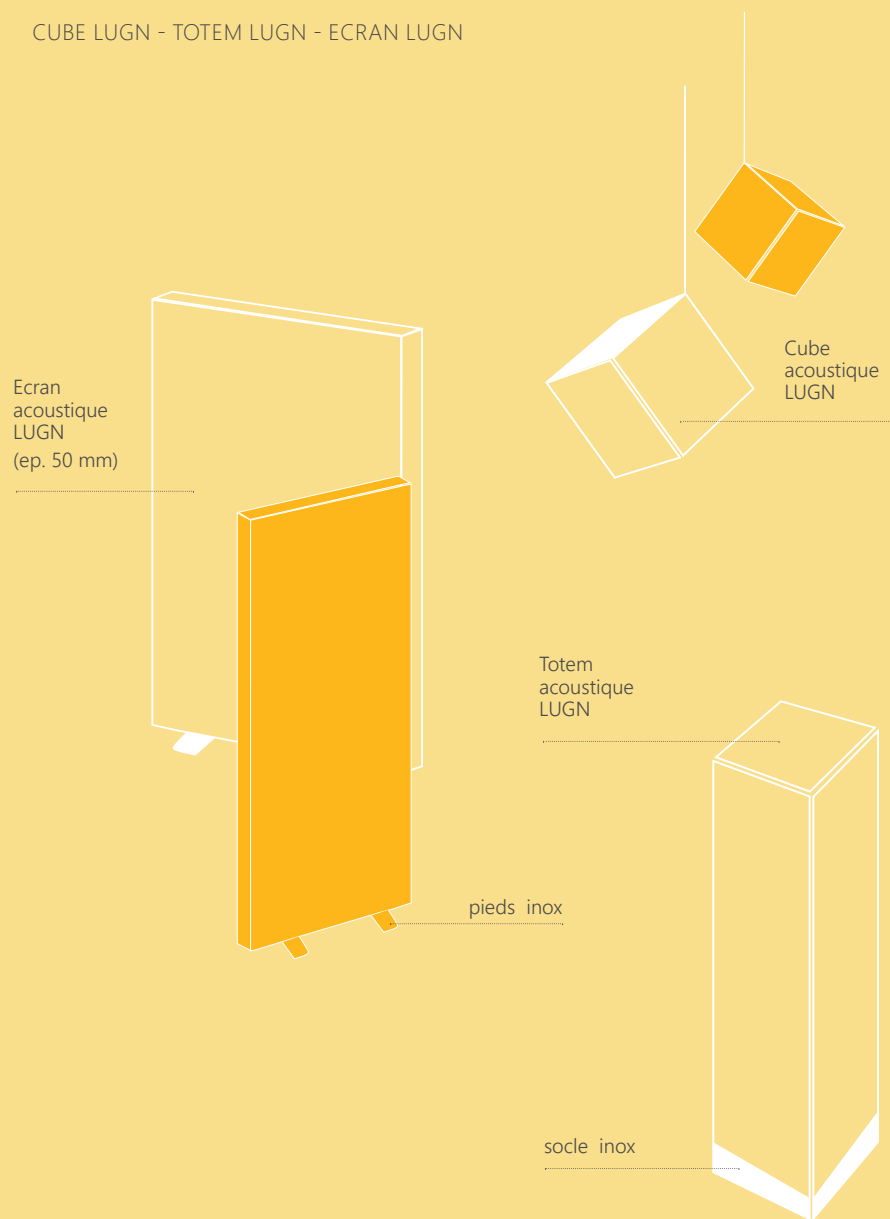

20. OBJETS ACOUSTIQUES MYO

CUBE LUGN - TOTEM LUGN - ECRAN LUGN

CUBE ACOUSTIQUE LUGN

Ludique, le cube se fixe au plafond par un point d'accroche et apporte à la fois une touche décorative et acoustique.

UNI-Color

310 x 310 x 310 mm

500 x 500 x 500 mm