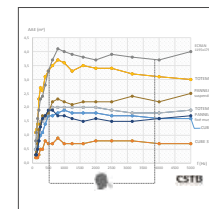

30. ACOUSTIQUE