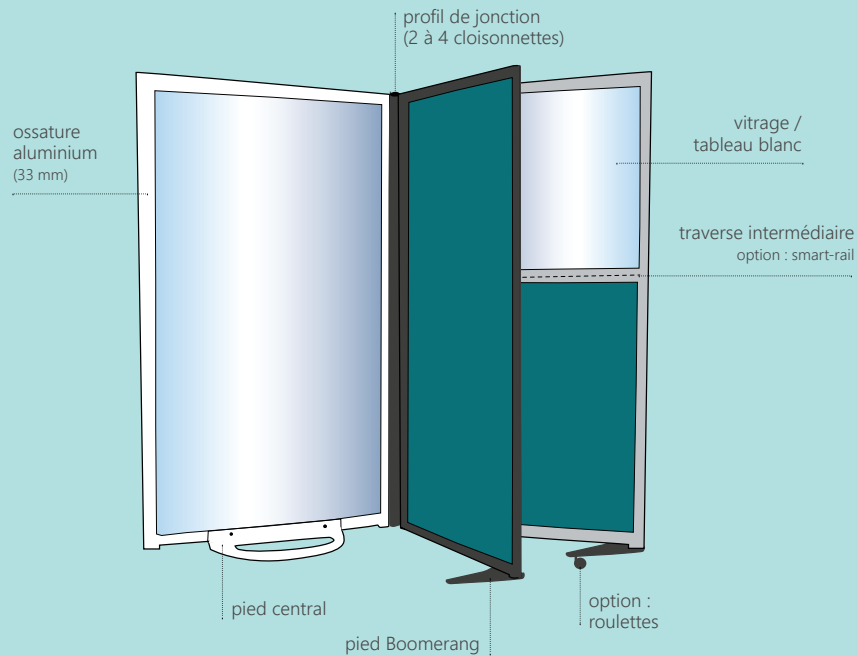

CLOISONNETTE ALUSCREEN STANDARD

La cloisonnette **standard** permet de structurer les espaces en offrant un large choix de finitions.

CLOISONNETTE ALUSCREEN ACOUSTIQUE

La cloisonnette **acoustique** peut se mixer avec la cloisonnette standard. Ses propriétés acoustiques sont assurées par un absorbant acoustique recouvert d'un tissu.