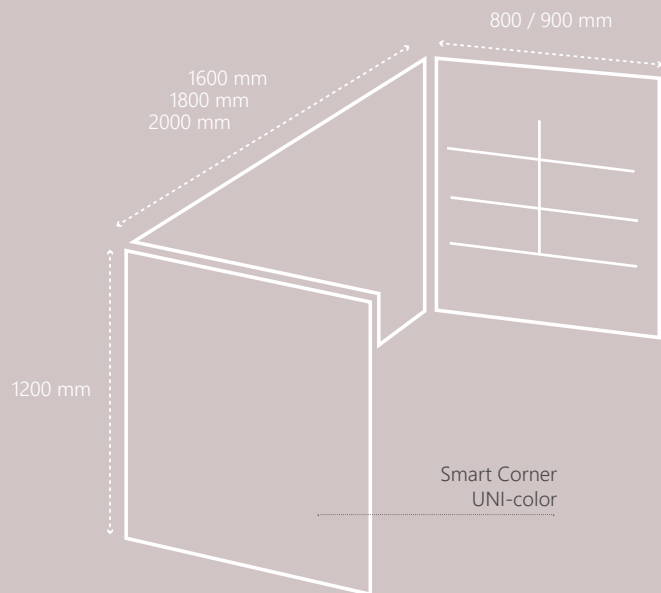

OBJETS MYO

24. PODS MYO

SMART CORNER - CABANE MYO

Eléments mobiles, le smart-corner et la cabane myO offrent des solutions de structuration de l'espace, pragmatiques et originales !

Les dimensions sont données à titre indicatif.