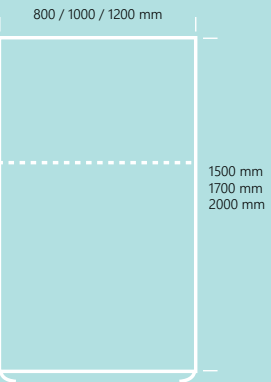

04. CLOISONNETTES MYO

CLOISONNETTE STANDARD / ACOUSTIQUE ALUSCREEN

CLOISONNETTE ALUSCREEN STANDARD

La cloisonnette **standard** permet de structurer les espaces en offrant un large choix de finitions.

CLOISONNETTE ALUSCREEN ACOUSTIQUE

La cloisonnette **acoustique** peut se mixer avec la cloisonnette standard. Ses propriétés acoustiques sont assurées par un absorbant acoustique recouvert d'un tissu.

Les dimensions sont données à titre indicatif.

Finitions cloisonnette standard ALUSCREEN