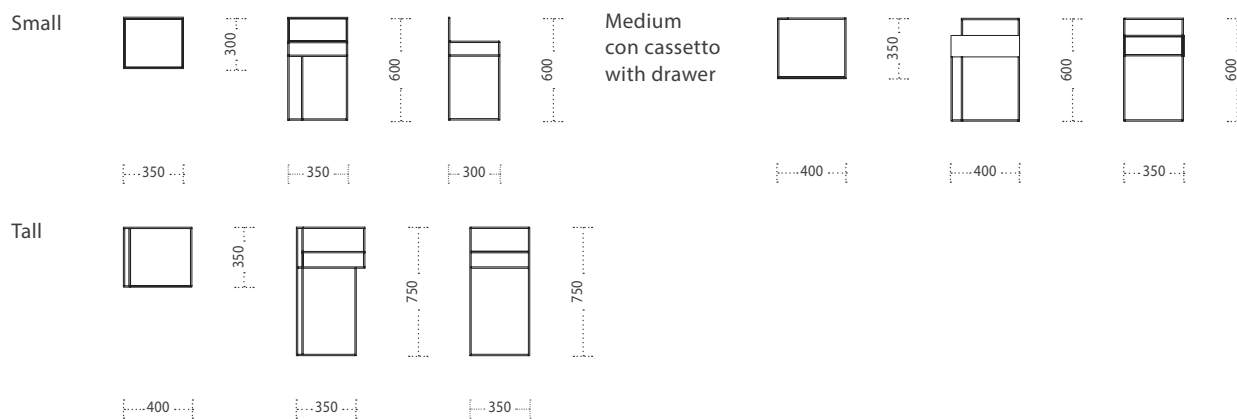

ATIK

Design: Studio 28

Set di tavolini da salotto in metallo verniciato.
Set of coffee tables in painted metal.

Dimensioni - Dimensions (mm)

Finiture - Finishes