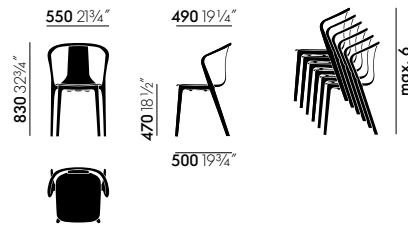

DIMENSIONS (selon la norme EN 1335-1)

Belleville Armchair

Surfaces et couleurs

	30 crème		01 gris clair	
	94 gris mousse	10 chêne naturel, bois naturel avec vernis de protection	03 bleu gris	05 brun
	83 bleu de mer	04 chêne foncé, bois naturel avec vernis de protection	04 bleu d'encre	06 gris foncé
12 noir foncé	35 basalt	12 noir foncé	02 cognac	07 noir
Piètement	Coque d'assise en matière synthétique	Coque d'assise en bois	Coque d'assise en tissu, Twill	

72 neige	63 cajou	97 cognac	74 olive	69 marron
73 argile	62 ocre	22 red stone	58 kaki	77 brun
64 ciment	75 chameau	93 brandy	59 jade	68 chocolat
65 granit	71 sable	87 prune	60 bleu fumé	67 asphalte
Coque d'assise en cuir				
			61 gris umbra	66 nero