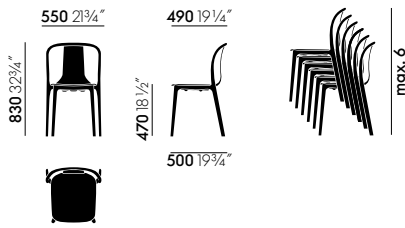

DIMENSIONS (selon la norme EN 1335-1)

Belleville Chair

Surfaces et couleurs

	30 crème		01 gris clair	
	94 gris mousse	10 chêne naturel, bois naturel avec vernis de protection	03 bleu gris	05 brun
	83 bleu de mer	04 chêne foncé, bois naturel avec vernis de protection	04 bleu d'encre	06 gris foncé
12 noir foncé	35 basalt	12 noir foncé	02 cognac	07 noir
Piètement	Coque d'assise en matière synthétique	Coque d'assise en bois	Coque d'assise en tissu, Twill	

72 neige	63 cajou	97 cognac	74 olive	69 marron
73 argile	62 ocre	22 red stone	58 kaki	77 brun
64 ciment	75 chameau	93 brandy	59 jade	68 chocolat
65 granit	71 sable	87 prune	60 bleu fumé	67 asphalte
Coque d'assise en cuir				
			61 gris umbra	66 nero