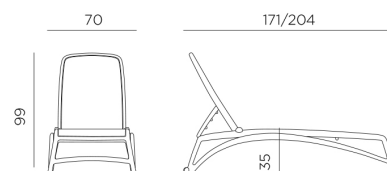

ATLANTICO

design Raffaello Galiotto

Ref. 450

-  16 peso prodotto in kg
weight of product in kg
-  20 imballo con film - pz e volume in m³
2,744 m³ shrink-wrapped packing - pcs and volume in cbm
-  20 pz pz su pallet
pcs on pallet
-  prodotto testato a norma da Catas
product tested by Catas
-  impilabile
stackable
-  schienale reclinabile in 4 posizioni
back reclining in 4 positions
-  dotato di rotelline e piedini antiscivolo
with small wheels and non-slip feet