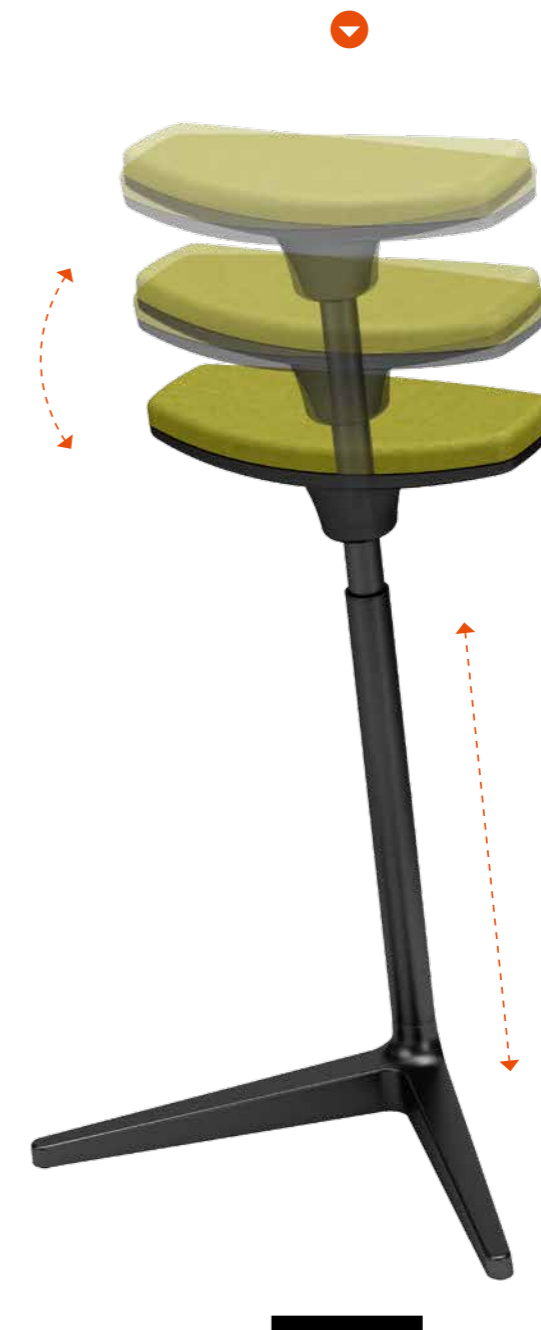

UN « PLUS » POUR LA SANTÉ *AU BUREAU* MEER GEZONDHEID VOOR HET *KANTOOR*

TOUJOURS EN MOUVEMENT

Le montage flexible de la surface d'assise favorise une posture dynamique.

ALTIJD IN BEWEGING

De flexibel gelagerde zitting bevordert een dynamische houding.

TOUJOURS À LA HAUTEUR

D'un simple geste, le vérin pneumatique se règle à la hauteur optimale.

ALTIJD OP HOOGTE

De gasveer kan in een handomdraai worden ingesteld op de optimale hoogte.

QUICK.II EST UN SOUTIEN PRÉCIEUX QUAND ON NE SOUHAITE PAS S'ASSEOIR, MAIS QU'IL EST TROP FATIGANT DE RESTER DEBOUT TOUT LE TEMPS. IL EST POSSIBLE DE RÉGLER LA HAUTEUR EN CONTINU ENTRE 65 ET 85 CM – UNE PLAGES QUI CONVIENT À TOUTES LES MORPHOLOGIES.

QUICK.II ONDERSTEUNT ALTIJD OP MOMENTEN DAT JE NIET WILT ZITTEN, MAAR LANG STAAN OOK NIET GOED MOGELIJK IS. DE HOOGTE KAN TRAPLOOS TUSSEN 65 EN 85 CM WORDEN INGESTELD – VOOR ELKE LICHAAMSLENGTE HET JUISTE FORMAAT.