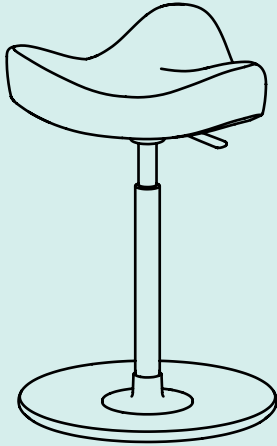

Move

DYNAMISCH SITZEN - UNBESCHWERT STEHEN

Design: Per Øie
1985

Der Move ist ein Klassiker. Entwickelt von Per Øie in den 1980ern, setzt er bis heute den Standard für Sitzmöbel am modernen Arbeitsplatz. Sein Design überzeugt durch hohen Wiedererkennungswert und einmalige Funktionalität.

Move bietet dem Körper optimale Unterstützung für kontinuierliche Bewegung im Sitzen und Stehen. Er ist der ideale Arbeitsstuhl für höhenverstellbare Schreibtische.

TECHNISCHE INFORMATIONEN

H34 x L37 x B17 cm

Sitz: Ø43 cm

Sockel: Ø40 cm

Gewicht: 7,1 kg

Sitzhöhe

Niedrige Gasfeder: 49–68 cm

Mittlere Gasfeder: 56–82 cm

Hohe Gasfeder: 65–87 cm

Sockel: Natur lackiertes Eschenholz,
Schwarz lackiertes Eschenholz, Grau,
Weiß