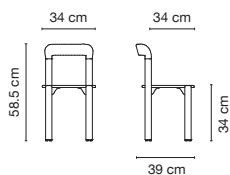

### DIMENSIONS

---

Poids 3.7 kg  
Charge jusqu'à 110 kg  
Empilable Oui