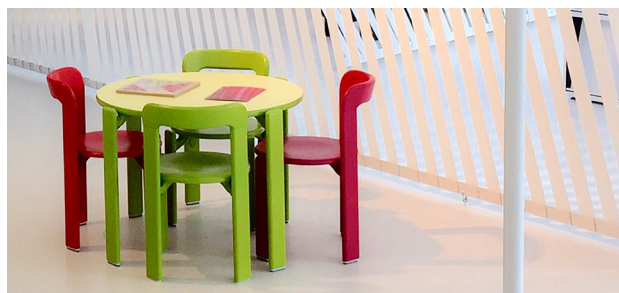

# REY JUNIOR

DESIGN: BRUNO REY, 2014

---

L'icône de la maison Dietiker existe aussi en version Junior. Son exécution toujours aussi robuste et ses rebords arrondis sont parfaits pour les jardins d'enfants. La chaise est aussi solide que la légendaire Rey d'origine.