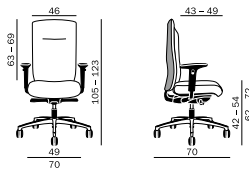

Modellvarianten im Überblick Aperçu des différents modèles Overview of model versions

RO 123

Brav und frech. Schlicht und knallig. Zurückhaltend und herausfordernd. Aus einem Sortiment attraktiver Farben wird ein Wechselspiel der ästhetischen Möglichkeiten. Komfort auf höchster Ebene gepaart mit einem hohen Individualisierungsgrad. **Sage et impertinent.** Sobre et éblouissant. Réservé et provocant. La palette de coloris attrayants devient un jeu d'alternance des possibilités esthétiques. Le confort haut de gamme allié à un grand degré d'individualisation. Refined yet bold. Simple yet striking. Understated yet challenging. A range of attractive colours produces an array of aesthetic possibilities. Outstanding comfort coupled with a high degree of customisation.