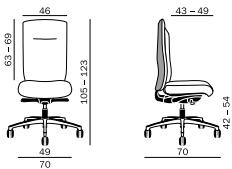

Modellvarianten im Überblick Aperçu des différents modèles Overview of model versions

RO 104

Brav und frech. Schlicht und knallig. Zurückhaltend und herausfordernd. Aus einem Sortiment attraktiver Farben wird ein Wechselspiel der ästhetischen Möglichkeiten. Komfort auf höchster Ebene gepaart mit einem hohen Individualisierungsgrad. **Sage et impertinent.** Sobre et éblouissant. Réservé et provocant. La palette de coloris attrayants devient un jeu d'alternance des possibilités esthétiques. Le confort haut de gamme allié à un grand degré d'individualisation. Refined yet bold. Simple yet striking. Understated yet challenging. A range of attractive colours produces an array of aesthetic possibilities. Outstanding comfort coupled with a high degree of customisation.