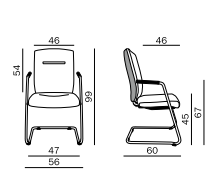

Brav und frech. Schlicht und knallig. Zurückhaltend und herausfordernd. Aus einem Sortiment attraktiver Farben wird ein Wechselspiel der ästhetischen Möglichkeiten. Komfort auf höchster Ebene gepaart mit einem hohen Individualisierungsgrad. **Sage et impertinent.** Sobre et éblouissant. Réservé et provocant. La palette de coloris attrayants devient un jeu d'alternance des possibilités esthétiques. Le confort haut de gamme allié à un grand degré d'individualisation. Refined yet bold. Simple yet striking. Understated yet challenging. A range of attractive colours produces an array of aesthetic possibilities. Outstanding comfort coupled with a high degree of customisation.