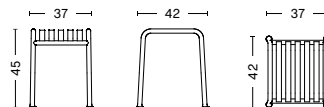

**PALISSADE DINING BENCH**

WIDTH / 128 cm / 50.39"  
DEPTH / 70 cm / 27.56"  
HEIGHT / 80 cm / 31.49"  
SEAT HEIGHT / 45 cm / 17.71"

**PALISSADE DINING BENCH W/O ARMREST**

WIDTH / 120 cm / 47.24"  
DEPTH / 70 cm / 27.56"  
HEIGHT / 80 cm / 31.49"  
SEAT HEIGHT / 45 cm / 17.71"

**PALISSADE OTTOMAN**

WIDTH / 65 cm / 25.59"  
DEPTH / 60 cm / 23.62"  
HEIGHT / 37 cm / 14.56"

**PALISSADE STOOL**

WIDTH / 37 cm / 14.56"  
DEPTH / 42 cm / 16.54"  
HEIGHT / 45 cm / 17.71"

**HAY**