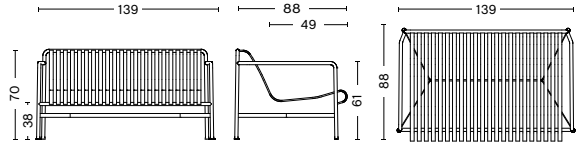

PALISSADE LOUNGE SOFA

WIDTH / 139 cm / 54.72"
DEPTH / 88 cm / 34.65"
HEIGHT / 70 cm / 27.56"
SEAT HEIGHT / 38 cm / 14.96"
SEAT DEPTH / 49 cm / 19.29"