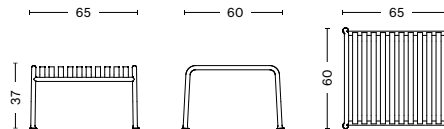

**PALISSADE DINING BENCH**

WIDTH / 128 cm / 50.39"  
DEPTH / 70 cm / 27.56"  
HEIGHT / 80 cm / 31.49"  
SEAT HEIGHT / 45 cm / 17.71"

**PALISSADE DINING BENCH W/O ARMREST**

WIDTH / 120 cm / 47.24"  
DEPTH / 70 cm / 27.56"  
HEIGHT / 80 cm / 31.49"  
SEAT HEIGHT / 45 cm / 17.71"

**PALISSADE OTTOMAN**

WIDTH / 65 cm / 25.59"  
DEPTH / 60 cm / 23.62"  
HEIGHT / 37 cm / 14.56"

**PALISSADE STOOL**

WIDTH / 37 cm / 14.56"  
DEPTH / 42 cm / 16.54"  
HEIGHT / 45 cm / 17.71"

**HAY**