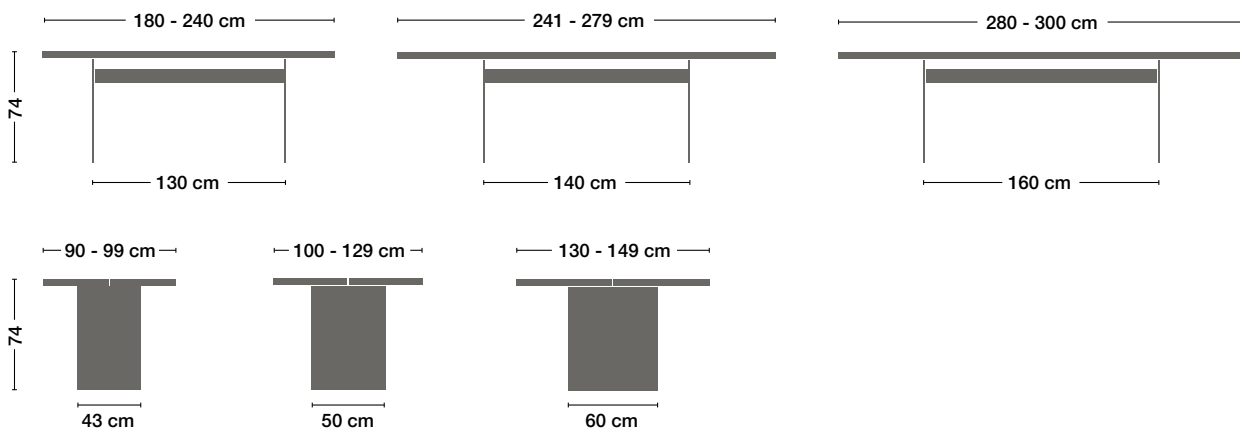

Slideboard
Slideboard

Highboard
Highboard

Midboard
Midboard

Wallboard
Wallboard

DIMENSION | DIMENSION

KANTE | EDGE

K 25

ACCESSOIRES | ACCESSORIES

32 cm

Kerzenhalter
Candle holder

SPEZIFIKATION | SPECIFICATION

Tischplatte	Massivholz brettverleimt oder naturart, 40 mm dick, mit Mittelfuge längs
Kante	K25
Untergestell	2 Wangen mit sichtbar verschraubtem Verbindungssteg, Vollaluminium gebürstet natur eloxiert oder Rohstahl geölt
Korpusmöbel	Aussen: Massivholz lackiert, geölt oder geseift, Innen: Lack schieferschwarz oder Aussen und Innen: gleichfarbig MDF, in Basisfarbe lackiert
Front/Füße	Aluminium gebürstet natur eloxiert oder Rohstahl geölt
Oberfläche	lackiert, geölt oder geseift
Design	Dante Bonuccelli
Table top	Solid wood, selection or naturart, 40 mm thickness, with longitudinal centered space
Edge	K25
Base	2 rectangles with a visible mounting connector, solid aluminium brushed with natural anodised finish or oiled untreated steel
Body	Outer face: Solid wood, lacquered, oiled or soaped Inner face: slate black lacquered or outer and inner face: MDF lacquered with the same basic paint
Front/Feet	Brushed aluminium with natural anodised finish or untreated oiled steel
Surface	lacquered, oiled or soaped
Design	Dante Bonuccelli