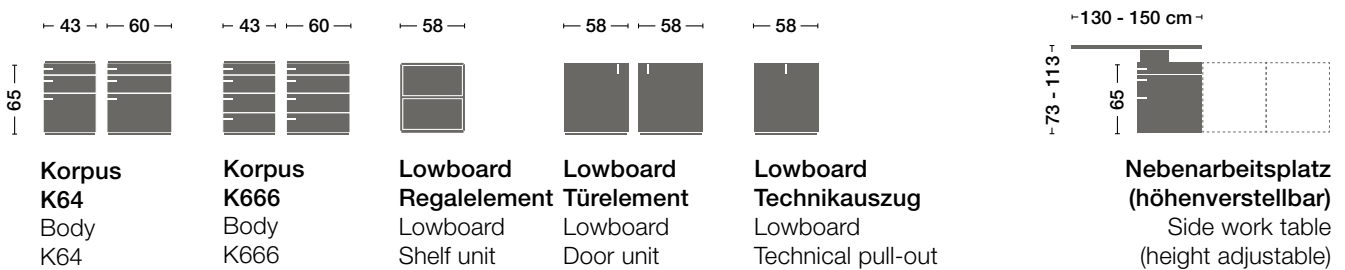

# NEXT

---

Factsheet 2020

Zoom  
byMobimex

Tischplatte mit 2 Scheibenfüssen. Als gegenüberliegende Auflage dient der Schreibtischkorpus oder das Lowboard.  
 Table top with 2 metal plate legs. Supported at opposite end by desk body or lowboard.

Die Boards sind in unterschiedlichen Höhen, als Klappen-, Schubladen- oder Türelement erhältlich. Die Elemente gleicher Höhe können beliebig zusammengestellt und aneinandergereiht werden. Die Abdeckplatte wird durchgehend am Stück gefertigt.  
 The Boards are available in a variety of heights and as fold-down, drawer or door elements. Elements with the same height can be grouped together and positioned next to each other as required. The top panel is made in one single piece.