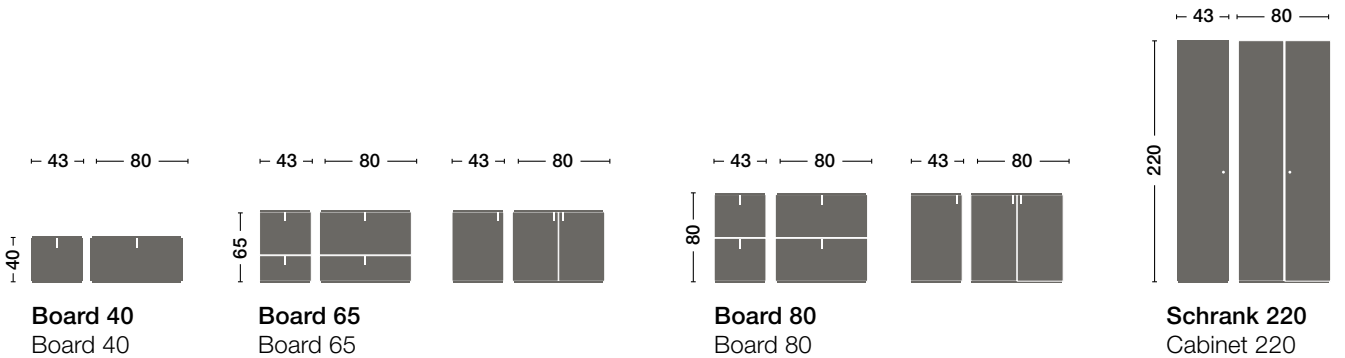

# NEXT

---

Factsheet 2020

Zoom  
byMobimex

Tischplatte mit 2 Scheibenfüssen. Als gegenüberliegende Auflage dient der Schreibtischkorpus oder das Lowboard.  
 Table top with 2 metal plate legs. Supported at opposite end by desk body or lowboard.

Schreibtischkorpus oder Einzelement Lowboard als freistehendes Möbel oder als Auflage für Pultplatte. Die Elemente können beliebig zusammengestellt und aneinandergereiht werden. Die Abdeckplatte wird immer am Stück gefertigt. Die Sichrückwand ist zur Elektrifizierung abnehmbar. Schliessung frontseitig pro Element, Schreibtischkorpus standardmässig inklusive Schliessung.  
 Desk or Lowboard bodies as individual pieces or as an attachment for the desk top. Body can be used as an integrated component of the Lowboard or as an individual unit. Covering top is always finished as one piece. Incl. cable access between the body and the removable back. Lock per element, desk body including lock as standard.

Die Boards sind in unterschiedlichen Höhen, als Klappen-, Schubladen- oder Türelement erhältlich. Die Elemente gleicher Höhe können beliebig zusammengestellt und aneinandergereiht werden. Die Abdeckplatte wird durchgehend am Stück gefertigt.  
 The Boards are available in a variety of heights and as fold-down, drawer or door elements. Elements with the same height can be grouped together and positioned next to each other as required. The top panel is made in one single piece.