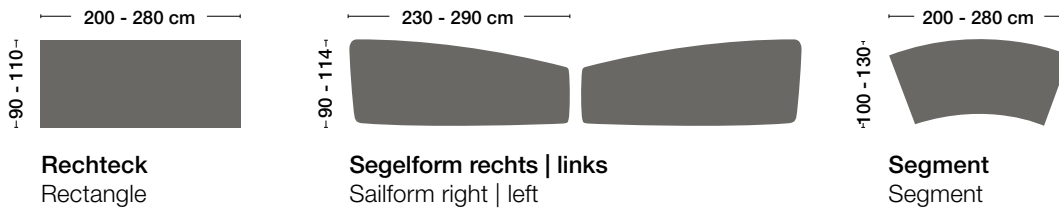

# NEXT

---

Factsheet 2020

Zoom  
byMobimex

Tischplatte mit 2 Scheibenfüssen. Als gegenüberliegende Auflage dient der Schreibtischkorpus oder das Lowboard.  
 Table top with 2 metal plate legs. Supported at opposite end by desk body or lowboard.