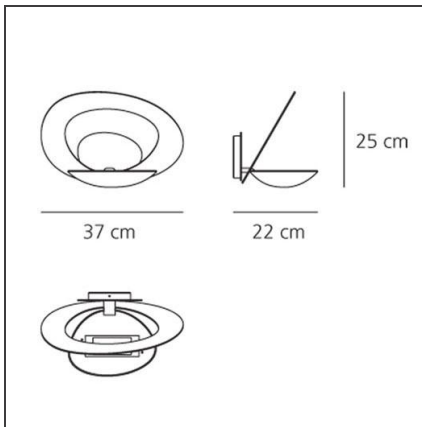

DESSINS TECHNIQUES

DESSINÉ PAR

Giuseppe Maurizio Scutellà

DESCRIPTION

Pirce's award-winning design is one of Artemide's top sellers. Originally released in halogen, its light source has been reimaged to incorporate a high quality, energy-efficient LED light source.

Pirce is not only an elegant light source, it is an alluring decoration with a strong sense of presence turned on or off. Its slim disc merges softly into flowing twirls that spiral downwards to create alluring lighting effects.

CARACTÉRISTIQUES

Code Article :	1240010A	Matériaux:	Aluminum
Couleur:	White	Séries:	Design
Installation:	Applique	Type de projet:	Résidentiels
Environnement:	Indoor	Emission:	Indirecte

DIMENSIONS

Longueur :	cm 22	Test au fil incandescent:	650
Largeur:	cm 37		
Hauteur:	cm 25		

SOURCE NON INCLUSE

Catégorie:	HALO	Rendu des couleurs:	1a
Nombre:	1	Température de Couleur (K):	3000K
Watt:	230W		
Lbs:	Qt-de12		
Culot:	R7s		
Durée de vie (h):	2000h		

SOURCES ALTERNATIVES

Catégorie:	LED
Nombre:	1
Watt:	11w
Flux Lumineux (lm):	1110lm
Typologie:	2
Culot:	R7s
Class:	A

LUMINAIRE

Watt:	230W	Flux Lumineux (lm):	3514lm
Tension:	220V-240V	Efficiency:	69%
		Efficacy:	15.28lm/W

Remarques