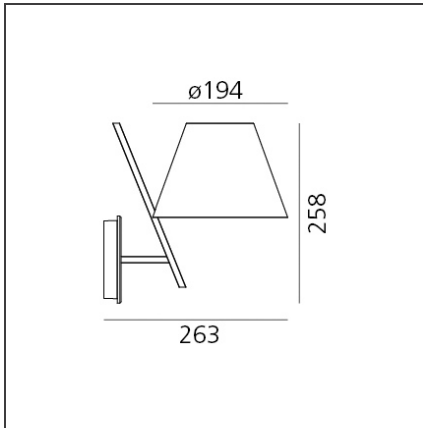

La Petite Wall - Noir

⚡ CE Dimmable: + -

DESSINS TECHNIQUES

DESSINÉ PAR

Quaglio Simonelli

DESCRIPTION

La Petite : une jolie lampe avec son abat-jour en équilibre sur une tige inclinée. Trois éléments sont unis de manière élégante pour étonner par leur composition géométrique. Ils correspondent à des formes élémentaires qui sont associées à des matières différentes pour des raisons technologiques. Le savoir-faire d'Artemide s'exprime même dans une lampe apparemment si simple et essentielle. L'abat-jour est un léger volume fermé par deux diffuseurs qui produisent une lumière agréable, douce, directe et indirecte. Le joint maintient l'abat-jour sur un point d'appui minimal en le reliant à la tige en aluminium. Ces quelques éléments définissent un ensemble pur et élégant où l'inclinaison de la tige est équilibrée par le volume de l'abat-jour. Version disponible : lampe de table. A venir : applique et lampadaire. Finition : blanc gloss, noir gloss ou blanc/rouge gloss (diffuseur).

CARACTÉRISTIQUES

Code Article :	1752030A	Matériaux:	Polycarbonate, aluminium, methacrylate
Couleur:	Noir	Séries:	Design
Installation:	Applique	Emission:	diffused
Environnement:	Indoor		

DIMENSIONS

Largeur:	cm 26.3
Hauteur:	cm 25.8