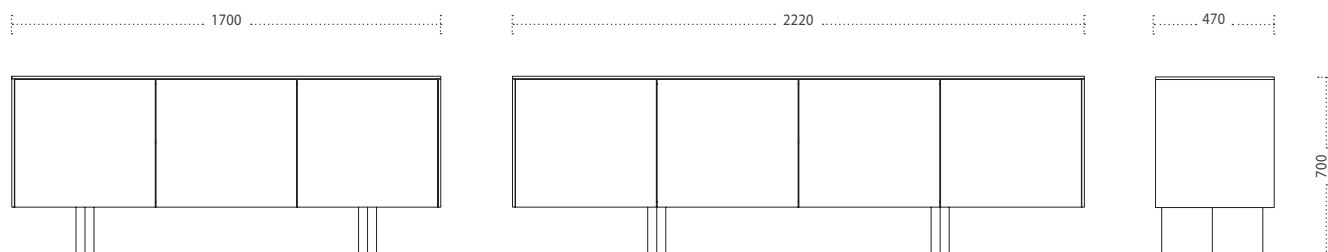

DORIDE

Design: Studio 28

Madia a quattro o a tre ante in legno, piedi a sezione romboidale in metallo verniciato.
Sideboard with four or three doors made in wood, diamond shaped feet in painted metal.

Dimensioni - Dimensions (mm)