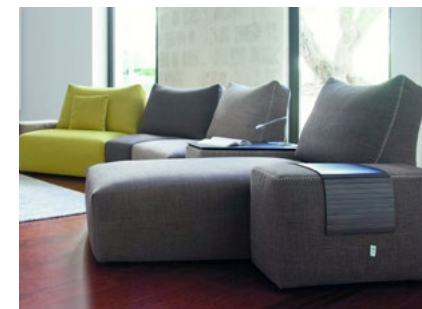

Revêtement

tissu, microfibre ou cuir entièrement déhoussable

Éléments disponibles

- chauffeuse 75, 90 ou 105 cm (prof. 98 cm)
- dormeuse 75, 90 ou 105 cm (prof. 158 cm)
- angle 90°
- demi-angle 45°
- sans accoudoirs ou avec accoudoirs 38 ou 22 cm
- poufs avec ou sans options (rangement, lampe & chargeur USB)

Informations

modulable à souhait selon les besoins du moment
(apéritif entre amis, soirée cinéma, lecture etc..)

SALON GENIUS LOCI

*Canapé 3 places avec dormeuse 274 cm
inclus appuies-têtes
en tissu cat. TA (totalement déhoussable)