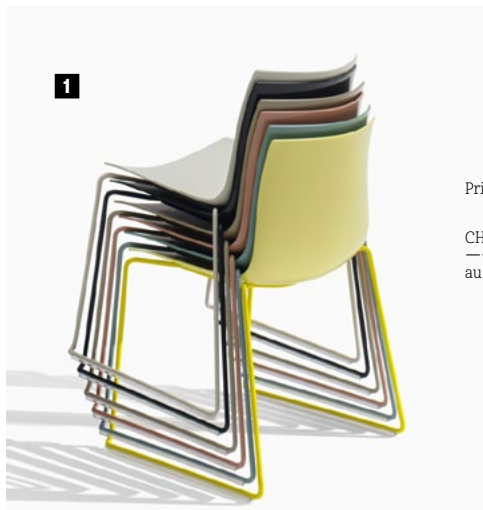

- 4 **Chaise Sami** structure bois massif, assise & dossier tissu, coloris à choix selon collection
- 5 **Chaise Siren** structure en bois massif, assise & dossier en tissu ou cuir écologique, coloris à choix selon collection
- 6 **Chaise Nina** en synderme de cuir, plus de 20 coloris à choix, piètement métallique recouvert

4 Chaise Occo piétement en bois massif, assise & dossier en polypropylène, coloris à choix selon collection, existe en assise & dossier rembourés (en option)

- 1 Chaise Pola Light Round piétement en bois massif, assise & dossier en polypropylène, coloris à choix selon collection, existe en assise & dossier rembourés (en option)
- 2 Chaise Pola Light piétement en bois massif, assise & dossier en polypropylène, coloris à choix selon collection, existe en assise & dossier rembourés (en option)
- 3 Chaise Joe Assise en bois, piétement bois ou métal (coloris à choix), coloris à choix selon collection, existe également en tissu ou cuir (en option)