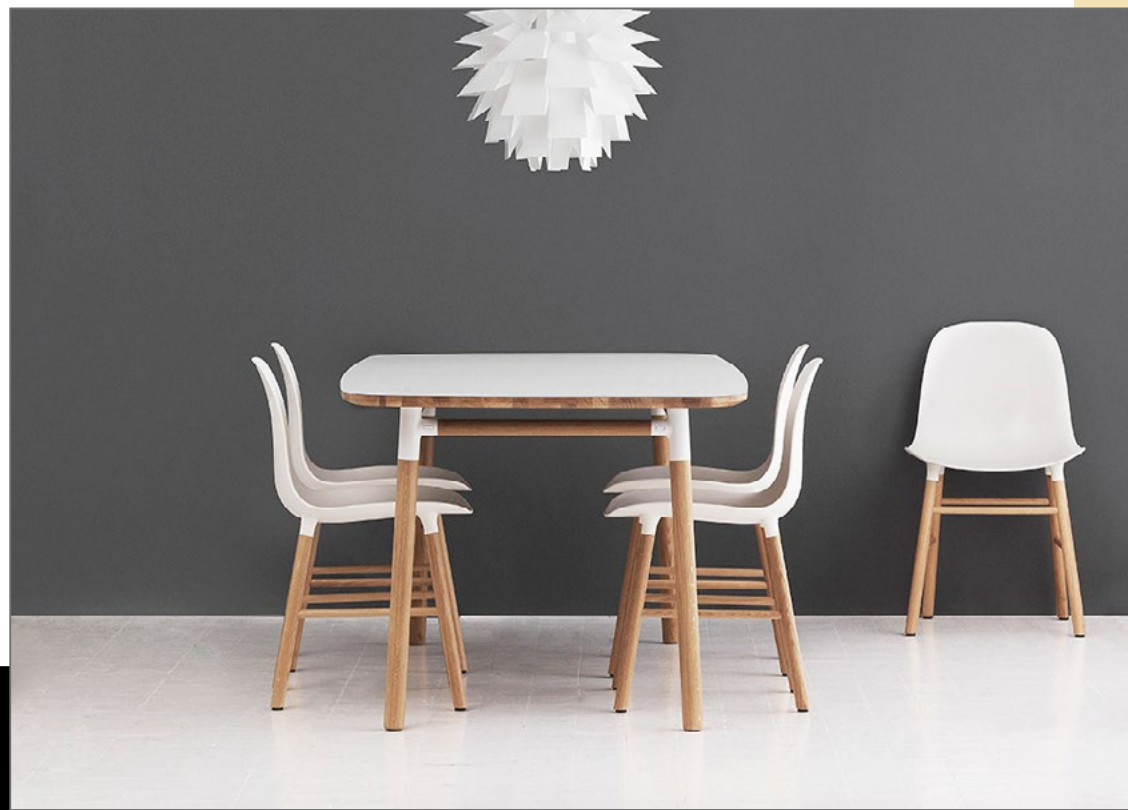

1

Prix net Intemporel
CHF **288.-** /TTC
au lieu de 320.-

4

Prix net Intemporel dès
CHF **256.-** /TTC
au lieu de 285.-

2

Prix net Intemporel
CHF **250.-** /TTC
au lieu de 263.-

3

Prix net Intemporel dès
CHF **419.-** /TTC
au lieu de 441.-

4 **Chaise Form Chair** piétement chêne massif, coque polypropylène composite, coloris à choix selon collection

- 1 **Chaise Form Armchair** piétement chêne massif, coque polypropylène composite, coloris à choix selon collection
- 2 **Chaise AAC22** piétement en bois massif, assise & dossier en polypropylène, coloris à choix selon collection
- 3 **Chaise AAC22 «rembourrée»** piétement en bois massif, assise & dossier rembourrée en tissu ou cuir, coloris à choix selon collection