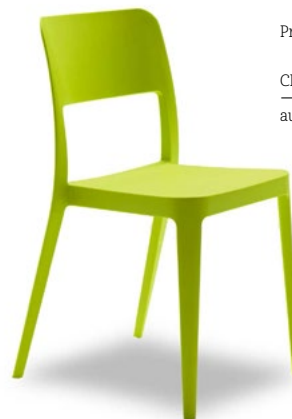

4

Prix net Intemporel
CHF **118.-** /TTC
au lieu de 138.-